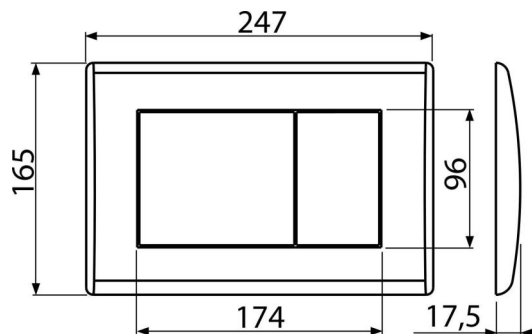

M271

Ovládacie tlačítko pre predstenové inštalačné systémy, chróm-lesk

Použitie

Pre predstenové inštalačné systémy a WC nádrže pre zamurovanie

Vlastnosti

- Dvojčinné mechanické splachovanie
- Kompatibilný pre všetky predstenové inštalačné systémy a nádrže pre zamurovanie ALCAPLAST
- Materiál: plast
- Povrchová úprava: chróm-lesk

Rozsah dodávky

- Šablóna pre nastavenie skrutiek tlačítek
- Skrutka mechanizmu splachovania 2 ks
- Tlačítko
- Upevňovací rámček tlačítka
- Závitová úchytká rámčeku tlačítka 2 ks

Objednací kód, Logistické informácie

Kód	EAN		Hmotnosť (kus | balenie | paleta)	Rozmer (kus | balenie)	Množstvo (balenie | paleta)
M271	8594045938241	Chróm-lesk	0,42 | 10,61 | 317,1 kg	250×40×175 | 595×245×395 mm	25 | 700 ks

Záruky 2/2 rokov *   Colný kód 39269097

Technické parametre

- Ovládacia sila < 20 N